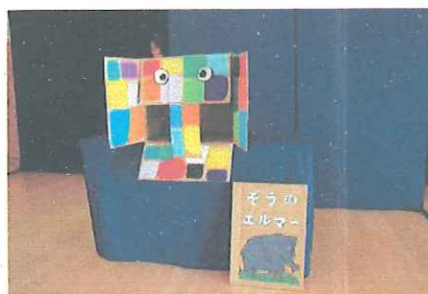

2016年12月11日(日) 14時開演
岐阜市文化センター展示室

12月（音楽） 高学年例会

『水嶋一江&ストリングス・アザガル
森の記憶』
〈スタジオ・イヴ〉

2016年12月11日(日) 18時半開演
岐阜市文化センター展示室

3月（舞台劇） 低学年例会

『小さい劇場 そうのエルマー』
〈劇団 風の子〉

2017年3月26日(日) 14時開演
岐阜西部コミュニティセンター(予定)

4月（人形劇） 高学年例会