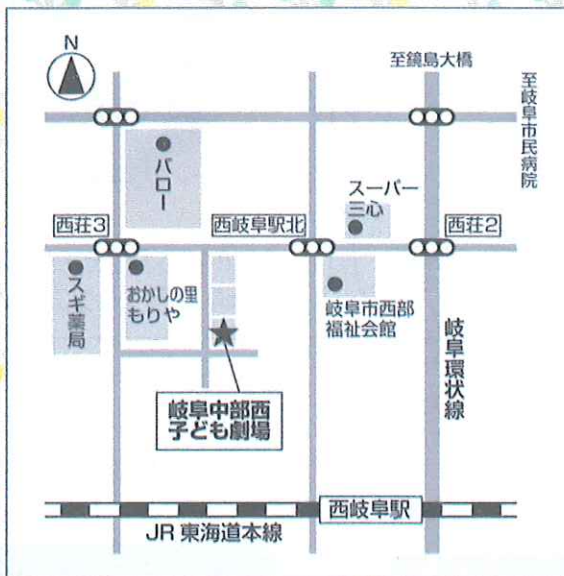

Face to Faceで語ろう 子どもたちの今 わたしたちの未来

<会費>

入会金 300円

会費(月額) 1300円

(4歳以上、おとな子どもも同額)

- ★ 親子で入会してください。
- ★ 少なくとも3か月は在籍して、仲間との活動を楽しみましょう!

<お問い合わせ&お申し込み>

岐阜中部西子ども劇場

〒500-8362 岐阜市西荘3-4-9

TEL 058-252-5082

E-mail gifuchubunishi.kg@gmail.com

★ブログも見てね!

<http://ameblo.jp/kosodate-gifuchubu/>

担当者:

子どもたちにやさしい心と夢と勇気を! 岐阜中部西 子ども劇場